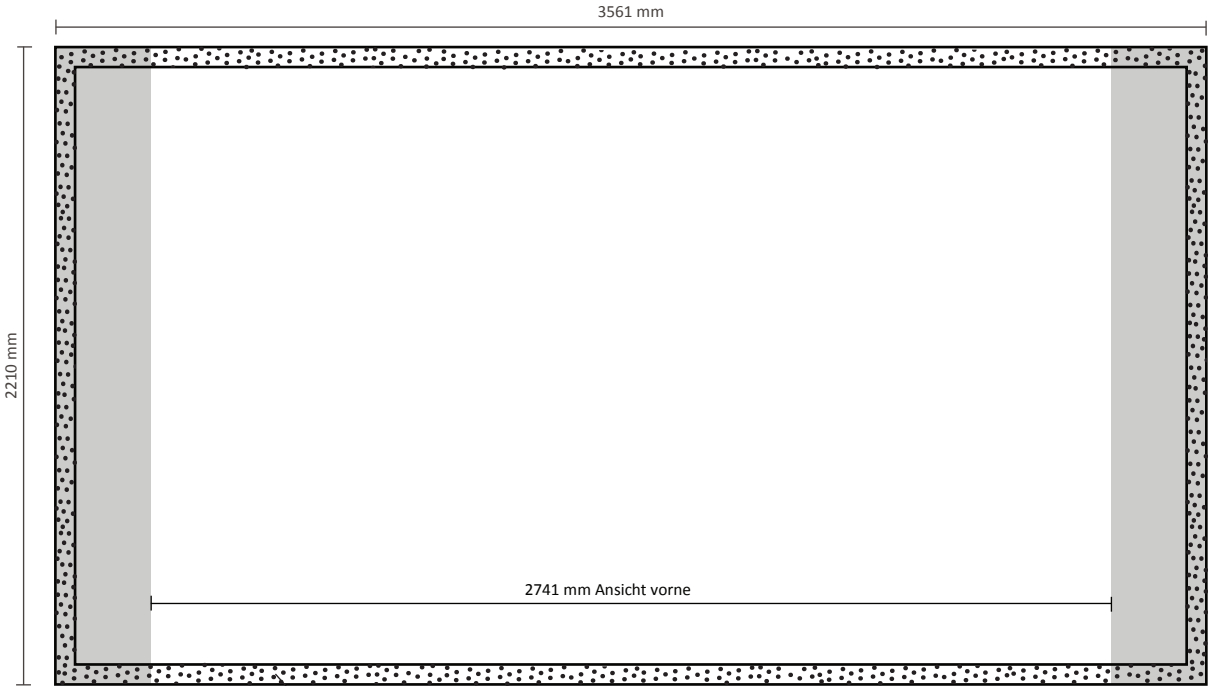

Pop-Up Fabric 'Premium' Curved 2x3 (PUFP23C)

Graphische Spezifikationen

Tatsächliche Größe des Grafiks: 2215 * 2210 mm (B/H)

Pop-Up Fabric 'Premium' Curved 3x3 (PUFP33C)

Graphische Spezifikationen

Tatsächliche Größe des Grafiks: 2888 * 2210 mm (B/H)

5 cm Flauschband umlaufend auf der Rückseite

Pop-Up Fabric 'Premium' Curved 4x3 (PUFP43C)

Graphische Spezifikationen

Tatsächliche Größe des Grafiks: 3561 * 2210 mm (B/H)

5 cm Flauschband umlaufend auf der Rückseite

Pop-Up Fabric 'Premium' Curved 5x3 (PUFP53C)

Graphische Spezifikationen

Tatsächliche Größe des Grafiks: 4234 * 2210 mm (B/H)

5 cm Flauschband umlaufend auf der Rückseite

Pop-Up Fabric 'Premium' Curved 2x3 (PUFP23C) with side panels

Pop-Up Fabric 'Premium' Curved 5x3 (PUFP53C) with side panels

Graphische Spezifikationen

Tatsächliche Größe des Grafiks: 4805 * 2210 mm (B/H)

5 cm Flauschband umlaufend auf der Rückseite