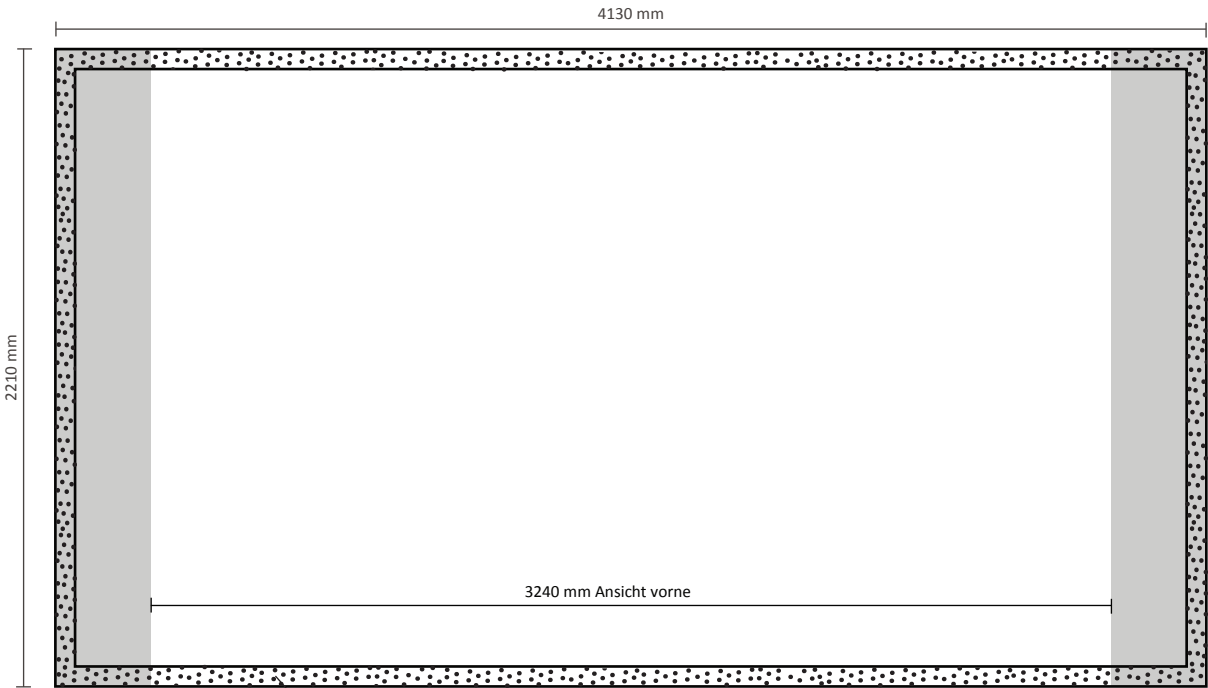

Pop-Up Fabric 'Premium' Curved 5x3 (PUFP53C)

Graphische Spezifikationen

Tatsächliche Größe des Grafiks: 4234 * 2210 mm (B/H)

5 cm Flauschband umlaufend auf der Rückseite

Pop-Up Fabric 'Premium' Curved 2x3 (PUFP23C) with side panels

Graphische Spezifikationen

Tatsächliche Größe des Grafiks: 2785 * 2210 mm (B/H)

Pop-Up Fabric 'Premium' Curved 3x3 (PUFP33C) with side panels

Graphische Spezifikationen

Tatsächliche Größe des Grafiks: 3455 * 2210 mm (B/H)

5 cm Flauschband umlaufend auf der Rückseite

Pop-Up Fabric 'Premium' Curved 4x3 (PUFP43C) with side panels

Graphische Spezifikationen

Tatsächliche Größe des Grafiks: 4130 * 2210 mm (B/H)

5 cm Flauschband umlaufend auf der Rückseite

Pop-Up Fabric 'Premium' Curved 5x3 (PUFP53C) with side panels

Graphische Spezifikationen

Tatsächliche Größe des Grafiks: 4805 * 2210 mm (B/H)

5 cm Flauschband umlaufend auf der Rückseite