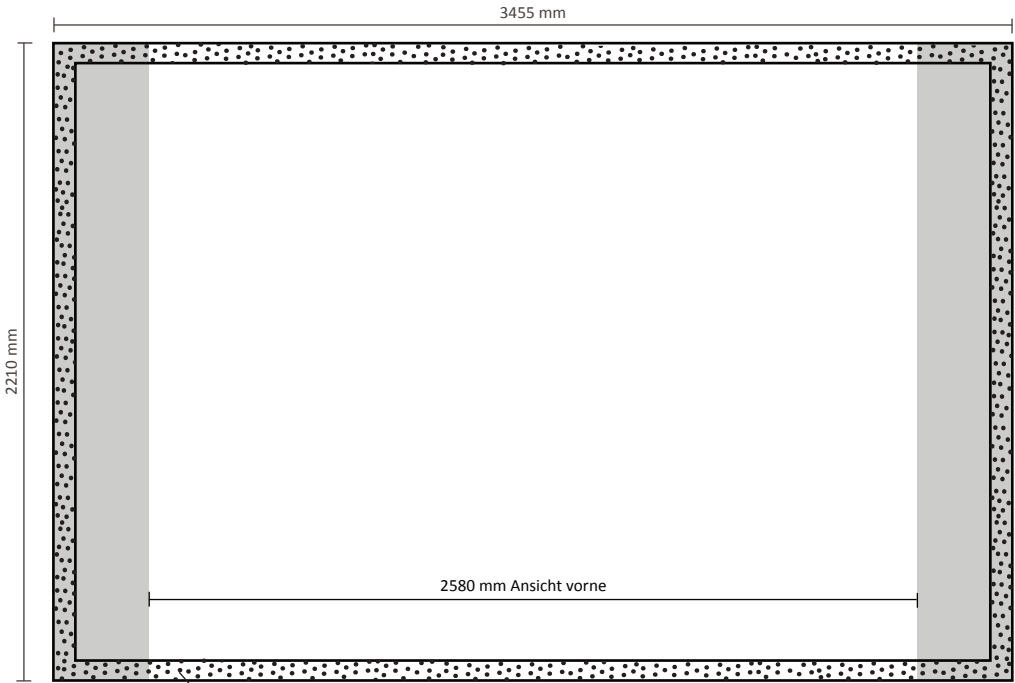

Pop-Up Fabric 'Premium' Curved 5x3 (PUFP53C)

Graphische Spezifikationen

Tatsächliche Größe des Grafiks: 4234 * 2210 mm (B/H)

5 cm Flauschband umlaufend auf der Rückseite

Pop-Up Fabric 'Premium' Curved 2x3 (PUFP23C) with side panels

Graphische Spezifikationen

Tatsächliche Größe des Grafiks: 2785 * 2210 mm (B/H)

Pop-Up Fabric 'Premium' Curved 3x3 (PUFP33C) with side panels

Graphische Spezifikationen

Tatsächliche Größe des Grafiks: 3455 * 2210 mm (B/H)

5 cm Flauschband umlaufend auf der Rückseite

Pop-Up Fabric 'Premium' Curved 4x3 (PUFP43C) with side panels

Graphische Spezifikationen

Tatsächliche Größe des Grafiks: 4130 * 2210 mm (B/H)

5 cm Flauschband umlaufend auf der Rückseite

Pop-Up Fabric 'Premium' Curved 5x3 (PUFP53C) with side panels

Graphische Spezifikationen

Tatsächliche Größe des Grafiks: 4805 * 2210 mm (B/H)

5 cm Flauschband umlaufend auf der Rückseite