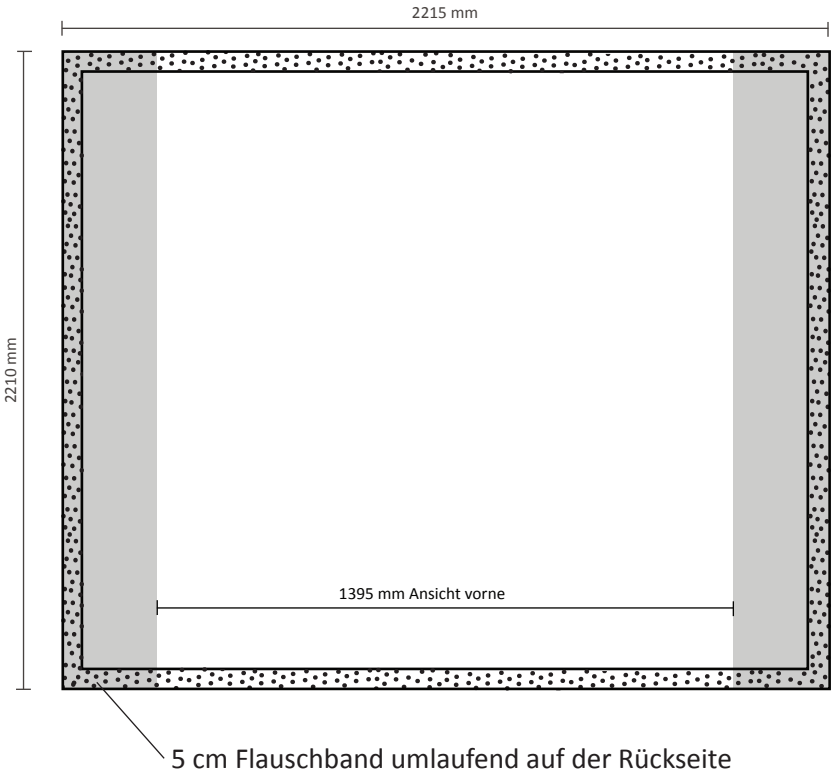

Pop-Up Fabric 'Premium' Curved 2x3 (PUFP23C)

Graphische Spezifikationen

Tatsächliche Größe des Grafiks: 2215 * 2210 mm (B/H)

Pop-Up Fabric 'Premium' Curved 3x3 (PUFP33C)

Graphische Spezifikationen

Tatsächliche Größe des Grafiks: 2888 * 2210 mm (B/H)

5 cm Flauschband umlaufend auf der Rückseite

Pop-Up Fabric 'Premium' Curved 4x3 (PUFP43C)

Graphische Spezifikationen

Tatsächliche Größe des Grafiks: 3561 * 2210 mm (B/H)

5 cm Flauschband umlaufend auf der Rückseite

Pop-Up Fabric 'Premium' Curved 5x3 (PUFP53C)

Graphische Spezifikationen

Tatsächliche Größe des Grafiks: 4234 * 2210 mm (B/H)

5 cm Flauschband umlaufend auf der Rückseite

Pop-Up Fabric 'Premium' Curved 2x3 (PUFP23C) with side panels

Pop-Up Fabric 'Premium' Curved 5x3 (PUFP53C) with side panels

Graphische Spezifikationen

Tatsächliche Größe des Grafiks: 4805 * 2210 mm (B/H)

5 cm Flauschband umlaufend auf der Rückseite