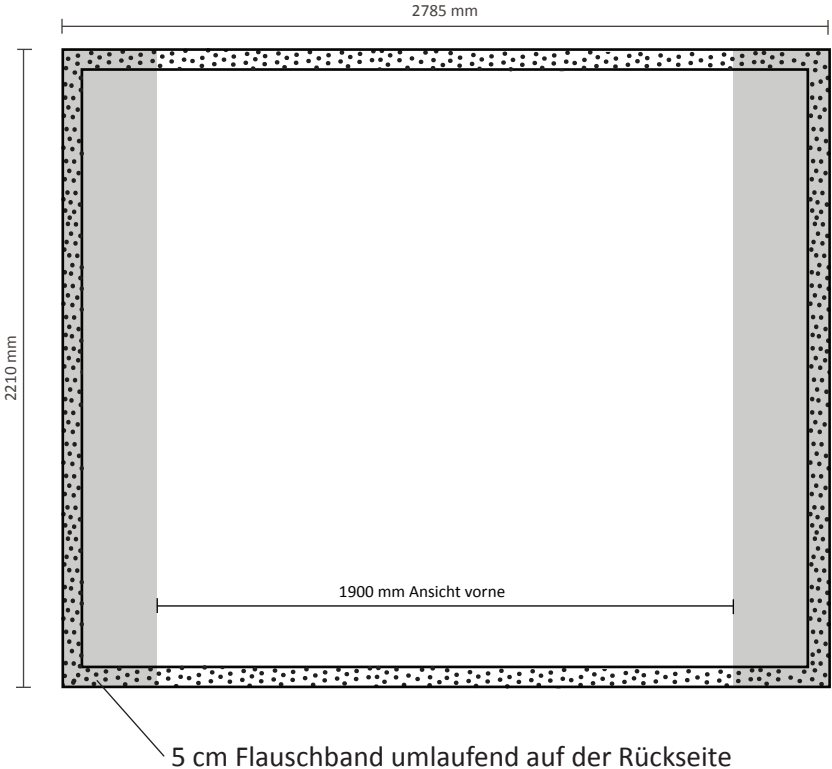

5 cm Flauschband umlaufend auf der Rückseite

Pop-Up Fabric 'Premium' Curved 4x3 (PUFP43C)

Graphische Spezifikationen

Tatsächliche Größe des Grafiks: 3561 * 2210 mm (B/H)

5 cm Flauschband umlaufend auf der Rückseite

Pop-Up Fabric 'Premium' Curved 5x3 (PUFP53C)

Graphische Spezifikationen

Tatsächliche Größe des Grafiks: 4234 * 2210 mm (B/H)

5 cm Flauschband umlaufend auf der Rückseite

Pop-Up Fabric 'Premium' Curved 2x3 (PUFP23C) with side panels

Graphische Spezifikationen

Tatsächliche Größe des Grafiks: 2785 * 2210 mm (B/H)

Pop-Up Fabric 'Premium' Curved 3x3 (PUFP33C) with side panels

Graphische Spezifikationen

Tatsächliche Größe des Grafiks: 3455 * 2210 mm (B/H)

Pop-Up Fabric 'Premium' Curved 5x3 (PUFP53C) with side panels

Graphische Spezifikationen

Tatsächliche Größe des Grafiks: 4805 * 2210 mm (B/H)

5 cm Flauschband umlaufend auf der Rückseite