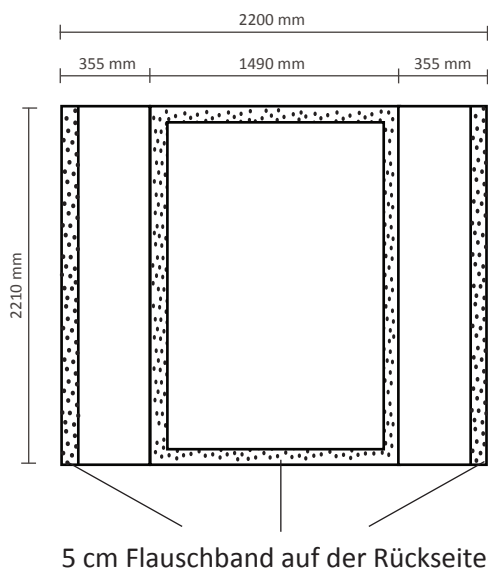

Pop-Up Fabric 'Premium' Straight 2x3 (PUFP23S)

Graphische Spezifikationen

Exklusiv Grafik an der linken Seite / rechten Seite

Tatsächliche Größe des Grafiks: 1490 * 2210mm (B/H)

Inklusiv Grafik an der linken Seite / rechten Seite

Tatsächliche Größe des Grafiks: 2200 * 2210mm (B/H)

Pop-Up Fabric 'Premium' Straight 3x3 (PUFP33S)

Graphische Spezifikationen

Exklusiv Grafik an der linken Seite / rechten Seite

Tatsächliche Größe des Grafiks: 2210 * 2210mm (B/H)

Tatsächliche Größe des Grafiks: 2925 * 2210mm (B/H)

5 cm Flauschband auf der Rückseite

Inklusiv Grafik an der linken Seite / rechten Seite

Tatsächliche Größe des Grafiks: 3635 * 2210mm (B/H)

5 cm Flauschband auf der Rückseite

Inklusiv Grafik an der linken Seite / rechten Seite

Tatsächliche Größe des Grafiks: 4355 * 2210mm (B/H)

5 cm Flauschband auf der Rückseite