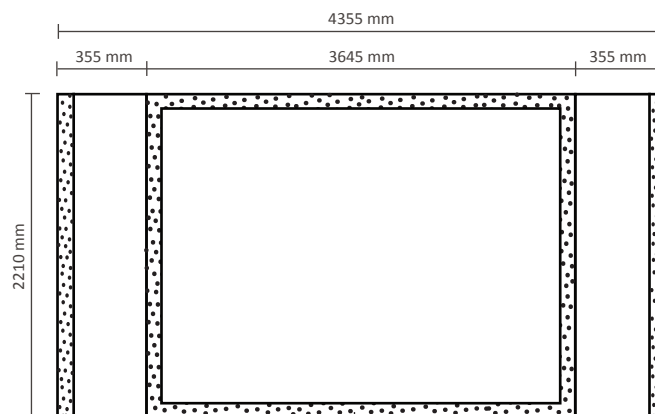

Inklusiv Grafik an der linken Seite / rechten Seite

Tatsächliche Größe des Grafiks: 2920 * 2210mm (B/H)

Pop-Up Fabric 'Premium' Straight 4x3 (PUFP43S)

Graphische Spezifikationen

Exklusiv Grafik an der linken Seite / rechten Seite

Tatsächliche Größe des Grafiks: 2925 * 2210mm (B/H)

5 cm Flauschband auf der Rückseite

Inklusiv Grafik an der linken Seite / rechten Seite

Tatsächliche Größe des Grafiks: 3635 * 2210mm (B/H)

5 cm Flauschband auf der Rückseite

Pop-Up Fabric 'Premium' Straight 5x3 (PUFP53S)

Graphische Spezifikationen

Exklusiv Grafik an der linken Seite / rechten Seite

Tatsächliche Größe des Grafiks: 3645 * 2210mm (B/H)

5 cm Flauschband auf der Rückseite

Inklusiv Grafik an der linken Seite / rechten Seite

Tatsächliche Größe des Grafiks: 4355 * 2210mm (B/H)

5 cm Flauschband auf der Rückseite