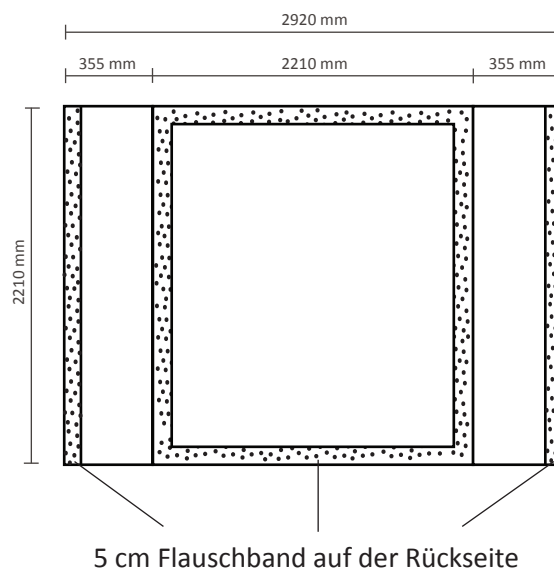

Tatsächliche Größe des Grafiks: 2200 * 2210mm (B/H)

Pop-Up Fabric 'Premium' Straight 3x3 (PUFP33S)

Graphische Spezifikationen

Exklusiv Grafik an der linken Seite / rechten Seite

Tatsächliche Größe des Grafiks: 2210 * 2210mm (B/H)

Inklusiv Grafik an der linken Seite / rechten Seite

Tatsächliche Größe des Grafiks: 2920 * 2210mm (B/H)

Pop-Up Fabric 'Premium' Straight 4x3 (PUFP43S)

Graphische Spezifikationen

Exklusiv Grafik an der linken Seite / rechten Seite

Tatsächliche Größe des Grafiks: 2925 * 2210mm (B/H)

5 cm Flauschband auf der Rückseite

Inklusiv Grafik an der linken Seite / rechten Seite

Tatsächliche Größe des Grafiks: 3635 * 2210mm (B/H)

5 cm Flauschband auf der Rückseite

Inklusiv Grafik an der linken Seite / rechten Seite

Tatsächliche Größe des Grafiks: 4355 * 2210mm (B/H)

5 cm Flauschband auf der Rückseite