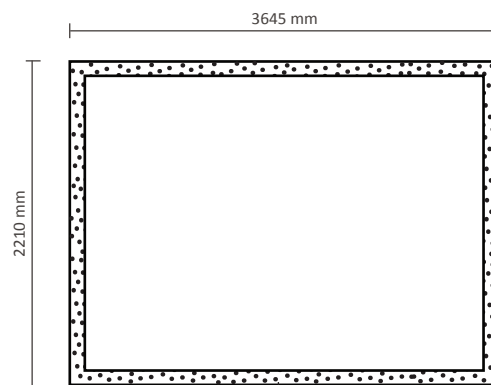

Inklusiv Grafik an der linken Seite / rechten Seite

Tatsächliche Größe des Grafiks: 2920 * 2210mm (B/H)

Pop-Up Fabric 'Premium' Straight 4x3 (PUFP43S)

Graphische Spezifikationen

Exklusiv Grafik an der linken Seite / rechten Seite

Tatsächliche Größe des Grafiks: 2925 * 2210mm (B/H)

5 cm Flauschband auf der Rückseite

Inklusiv Grafik an der linken Seite / rechten Seite

Tatsächliche Größe des Grafiks: 3635 * 2210mm (B/H)

5 cm Flauschband auf der Rückseite

Pop-Up Fabric 'Premium' Straight 5x3 (PUFP53S)

Graphische Spezifikationen

Exklusiv Grafik an der linken Seite / rechten Seite

Tatsächliche Größe des Grafiks: 3645 * 2210mm (B/H)

5 cm Flauschband auf der Rückseite

Inklusiv Grafik an der linken Seite / rechten Seite

Tatsächliche Größe des Grafiks: 4355 * 2210mm (B/H)

5 cm Flauschband auf der Rückseite