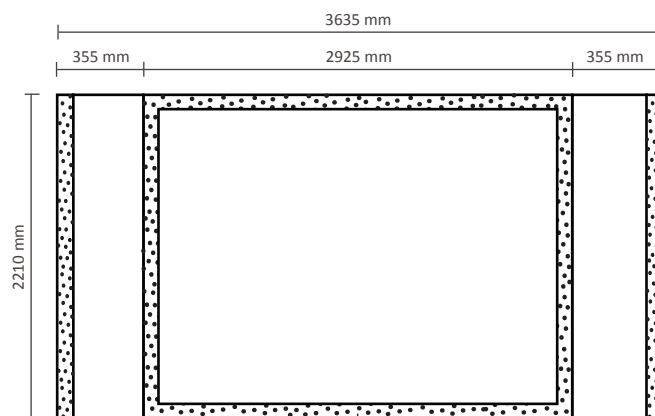

Tatsächliche Größe des Grafiks: 2200 * 2210mm (B/H)

Pop-Up Fabric 'Premium' Straight 3x3 (PUFP33S)

Graphische Spezifikationen

Exklusiv Grafik an der linken Seite / rechten Seite

Tatsächliche Größe des Grafiks: 2210 * 2210mm (B/H)

Inklusiv Grafik an der linken Seite / rechten Seite

Tatsächliche Größe des Grafiks: 2920 * 2210mm (B/H)

Pop-Up Fabric 'Premium' Straight 4x3 (PUFP43S)

Graphische Spezifikationen

Exklusiv Grafik an der linken Seite / rechten Seite

Tatsächliche Größe des Grafiks: 2925 * 2210mm (B/H)

5 cm Flauschband auf der Rückseite

Inklusiv Grafik an der linken Seite / rechten Seite

Tatsächliche Größe des Grafiks: 3635 * 2210mm (B/H)

5 cm Flauschband auf der Rückseite

Inklusiv Grafik an der linken Seite / rechten Seite

Tatsächliche Größe des Grafiks: 4355 * 2210mm (B/H)

5 cm Flauschband auf der Rückseite