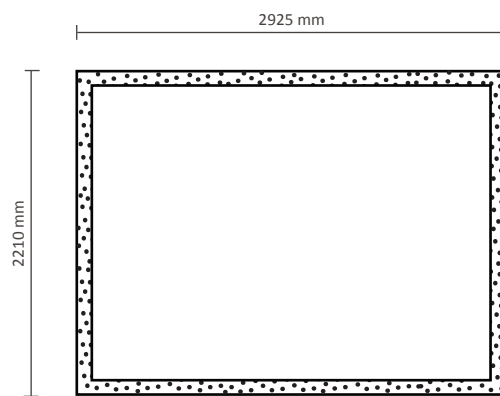

Inklusiv Grafik an der linken Seite / rechten Seite

Tatsächliche Größe des Grafiks: 2920 * 2210mm (B/H)

Pop-Up Fabric 'Premium' Straight 4x3 (PUFP43S)

Graphische Spezifikationen

Exklusiv Grafik an der linken Seite / rechten Seite

Tatsächliche Größe des Grafiks: 2925 * 2210mm (B/H)

5 cm Flauschband auf der Rückseite

Inklusiv Grafik an der linken Seite / rechten Seite

Tatsächliche Größe des Grafiks: 3635 * 2210mm (B/H)

5 cm Flauschband auf der Rückseite

Pop-Up Fabric 'Premium' Straight 5x3 (PUFP53S)

Graphische Spezifikationen

Exklusiv Grafik an der linken Seite / rechten Seite

Tatsächliche Größe des Grafiks: 3645 * 2210mm (B/H)

5 cm Flauschband auf der Rückseite

Inklusiv Grafik an der linken Seite / rechten Seite

Tatsächliche Größe des Grafiks: 4355 * 2210mm (B/H)

5 cm Flauschband auf der Rückseite