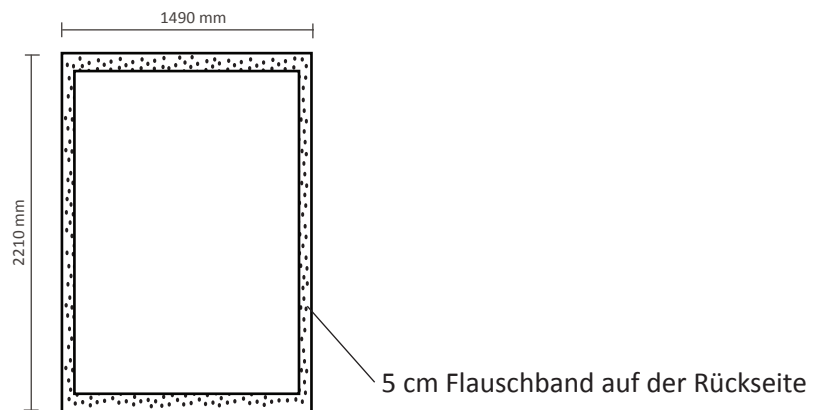

Pop-Up Fabric 'Premium' Straight 2x3 (PUFP23S)

Graphische Spezifikationen

Exklusiv Grafik an der linken Seite / rechten Seite

Tatsächliche Größe des Grafiks: 1490 * 2210mm (B/H)

Inklusiv Grafik an der linken Seite / rechten Seite

Tatsächliche Größe des Grafiks: 2200 * 2210mm (B/H)

Pop-Up Fabric 'Premium' Straight 3x3 (PUFP33S)

Graphische Spezifikationen

Exklusiv Grafik an der linken Seite / rechten Seite

Tatsächliche Größe des Grafiks: 2210 * 2210mm (B/H)

Inklusiv Grafik an der linken Seite / rechten Seite

Tatsächliche Größe des Grafiks: 2920 * 2210mm (B/H)

Pop-Up Fabric 'Premium' Straight 4x3 (PUFP43S)

Graphische Spezifikationen

Exklusiv Grafik an der linken Seite / rechten Seite

Inklusiv Grafik an der linken Seite / rechten Seite

Tatsächliche Größe des Grafiks: 4355 * 2210mm (B/H)

5 cm Flauschband auf der Rückseite