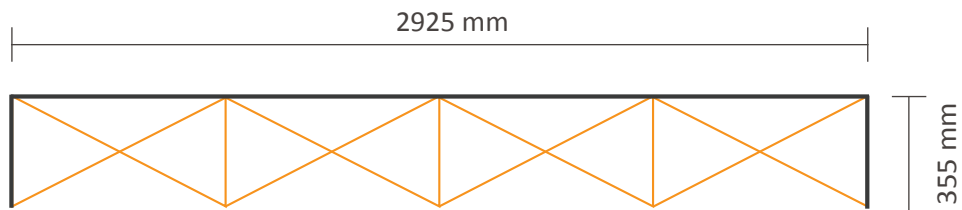

Pop-Up Fabric 'Premium' Straight 2x3 (PUFP23S)

Graphische Spezifikationen

Exklusiv Grafik an der linken Seite / rechten Seite

Tatsächliche Größe des Grafiks: 1490 * 2210mm (B/H)

Inklusiv Grafik an der linken Seite / rechten Seite

Tatsächliche Größe des Grafiks: 2200 * 2210mm (B/H)

Pop-Up Fabric 'Premium' Straight 3x3 (PUFP33S)

Graphische Spezifikationen

Exklusiv Grafik an der linken Seite / rechten Seite

Tatsächliche Größe des Grafiks: 2210 * 2210mm (B/H)

Inklusiv Grafik an der linken Seite / rechten Seite

Tatsächliche Größe des Grafiks: 2920 * 2210mm (B/H)

Pop-Up Fabric 'Premium' Straight 4x3 (PUFP43S)

Graphische Spezifikationen

Exklusiv Grafik an der linken Seite / rechten Seite

Tatsächliche Größe des Grafiks: 2925 * 2210mm (B/H)

5 cm Flauschband auf der Rückseite

Inklusiv Grafik an der linken Seite / rechten Seite

Tatsächliche Größe des Grafiks: 3635 * 2210mm (B/H)

5 cm Flauschband auf der Rückseite